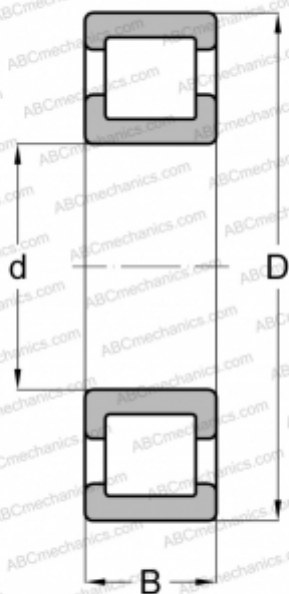

## NC 209 RHP

Цилиндрические роликоподшипники

ТИП: Роликоподшипники, Цилиндрические, Однорядные, Внутреннее и наружное кольцо зафиксированы

#### РАЗМЕРЫ, ММ

d	45,000
D	85,000
B	19,000

#### МАССА, КГ

0,513