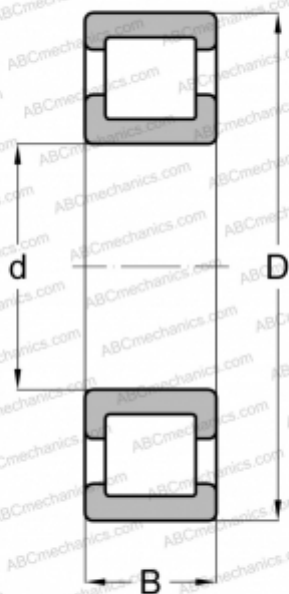

## NC 213 RHP

Цилиндрические роликоподшипники

ТИП: Роликоподшипники, Цилиндрические, Однорядные, Внутреннее и наружное кольцо зафиксированы

#### РАЗМЕРЫ, ММ

d	65,000
D	120,000
B	23,000

#### МАССА, КГ

1,238