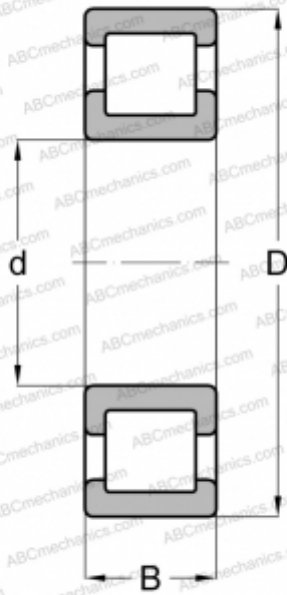

## LLRJN 75 R&M

Цилиндрические роликоподшипники

ТИП: Роликоподшипники, Цилиндрические, Однорядные, Внутреннее и наружное кольцо зафиксированы

#### РАЗМЕРЫ, ММ

d	75,000
D	130,000
B	25,000

#### МАССА, КГ

1,470