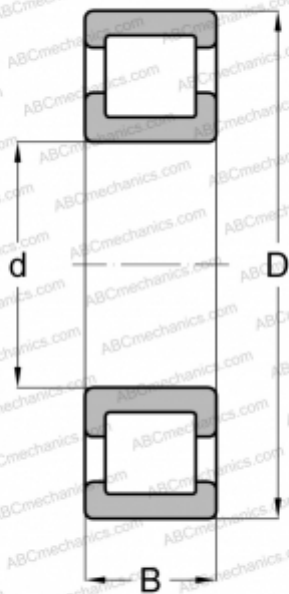

R-180 LL ABC

Цилиндрические роликоподшипники

ТИП: Роликоподшипники, Цилиндрические, Однорядные, Внутреннее и наружное кольцо зафиксированы

Технические характеристики

РАЗМЕРЫ, ММ

d	80,000
D	140,000
B	26,000

МАССА, КГ

1,737

ПРОИЗВОДИТЕЛЬ

[ABC](#)

АНАЛОГИ

NORMA HOFFMAN	R 180 LL
HOFFMANN	R 180 LL
RHP	NC 216
R&M	LLRJN 80