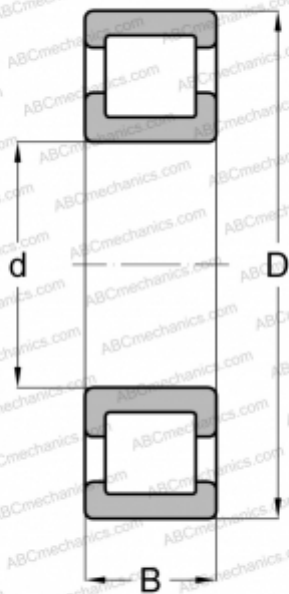

## R 185 LL NORMA HOFFMAN

Цилиндрические роликоподшипники

ТИП: Роликоподшипники, Цилиндрические, Однорядные, Внутреннее и наружное кольцо зафиксированы

#### РАЗМЕРЫ, ММ

d	85,000
D	150,000
B	28,000

#### МАССА, КГ

2,223