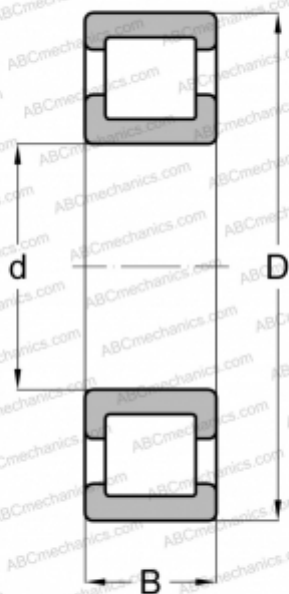

## NC 217 RHP

Цилиндрические роликоподшипники

ТИП: Роликоподшипники, Цилиндрические, Однорядные, Внутреннее и наружное кольцо зафиксированы

#### РАЗМЕРЫ, ММ

|   |         |
|---|---------|
| d | 85,000  |
| D | 150,000 |
| B | 28,000  |

#### МАССА, КГ

2,223