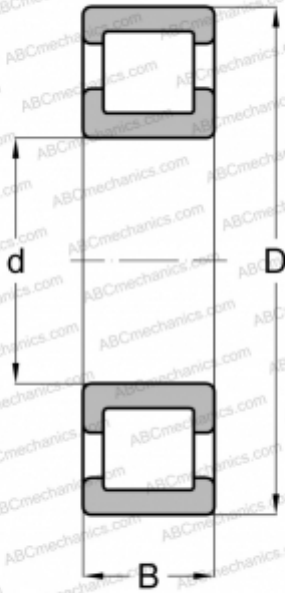

NC 219 RHP

Цилиндрические роликоподшипники

ТИП: Роликоподшипники, Цилиндрические, Однорядные, Внутреннее и наружное кольцо зафиксированы

Технические характеристики

РАЗМЕРЫ, ММ

d	95,000
D	170,000
B	32,000

МАССА, КГ