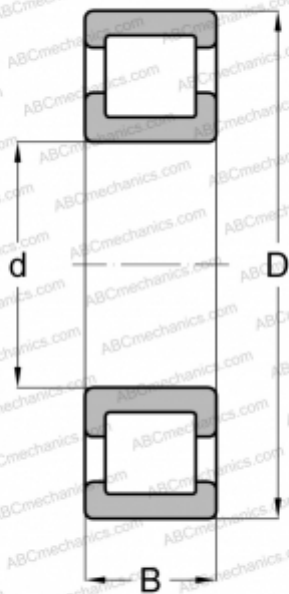

## R-312 LL ABC

Цилиндрические роликоподшипники

ТИП: Роликоподшипники, Цилиндрические, Однорядные, Внутреннее и наружное кольцо зафиксированы

#### РАЗМЕРЫ, ММ

d	12,000
D	37,000
B	12,000