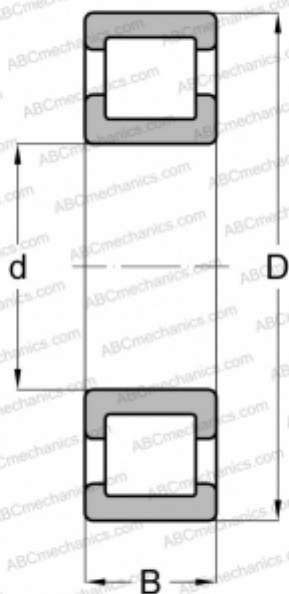

NC 305 RHP

Цилиндрические роликоподшипники

ТИП: Роликоподшипники, Цилиндрические, Однорядные, Внутреннее и наружное кольцо зафиксированы

Технические характеристики

РАЗМЕРЫ, ММ

d	25,000
D	62,000
B	17,000

МАССА, КГ

0,286

ПРОИЗВОДИТЕЛЬ

[RHP](#)

АНАЛОГИ

ABC	R-325 LL
NORMA HOFFMAN	R 325 LL
HOFFMANN	R 325 LL
R&M	MMRJN 25