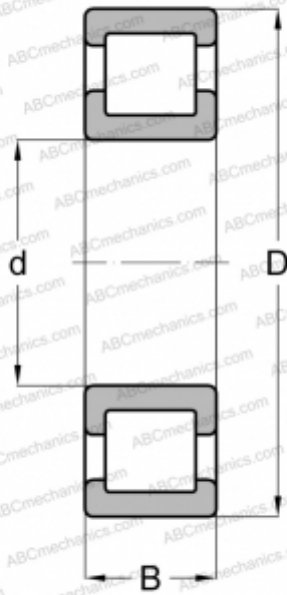

## R-335 LL ABC

Цилиндрические роликоподшипники

ТИП: Роликоподшипники, Цилиндрические, Однорядные, Внутреннее и наружное кольцо зафиксированы

#### РАЗМЕРЫ, ММ

d	35,000
D	80,000
B	21,000

#### МАССА, КГ

0,553