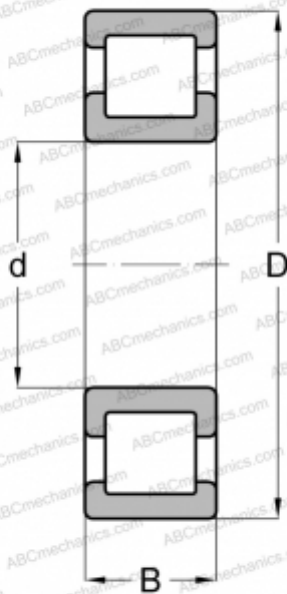

NC 309 RHP

Цилиндрические роликоподшипники

ТИП: Роликоподшипники, Цилиндрические, Однорядные, Внутреннее и наружное кольцо зафиксированы

Технические характеристики

РАЗМЕРЫ, ММ

d	45,000
D	100,000
B	25,000

МАССА, КГ