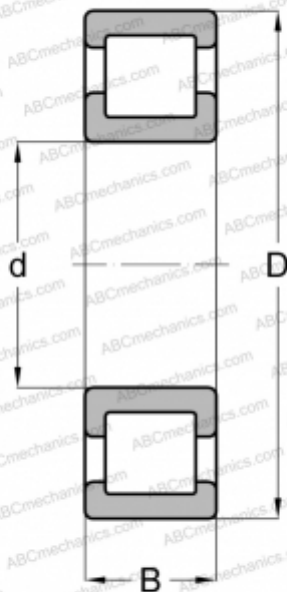

## R 350 LL HOFFMANN

Цилиндрические роликоподшипники

ТИП: Роликоподшипники, Цилиндрические, Однорядные, Внутреннее и наружное кольцо зафиксированы

#### РАЗМЕРЫ, ММ

|   |         |
|---|---------|
| d | 50,000  |
| D | 110,000 |
| B | 27,000  |

#### МАССА, КГ

1,329