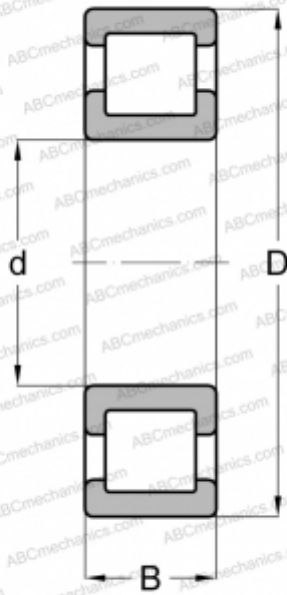

## NC 310 RHP

Цилиндрические роликоподшипники

ТИП: Роликоподшипники, Цилиндрические, Однорядные, Внутреннее и наружное кольцо зафиксированы

#### РАЗМЕРЫ, ММ

d	50,000
D	110,000
B	27,000

#### МАССА, КГ

1,329