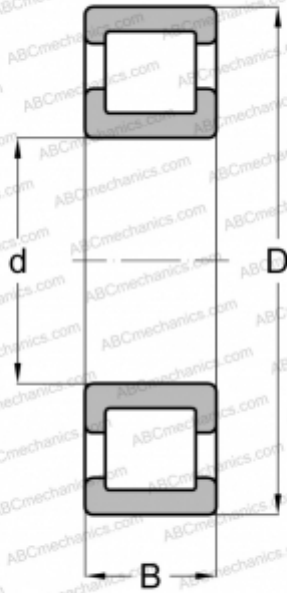

## R 355 LL NORMA HOFFMAN

Цилиндрические роликоподшипники

ТИП: Роликоподшипники, Цилиндрические, Однорядные, Внутреннее и наружное кольцо зафиксированы

#### РАЗМЕРЫ, ММ

d	55,000
D	120,000
B	29,000

#### МАССА, КГ

1,678