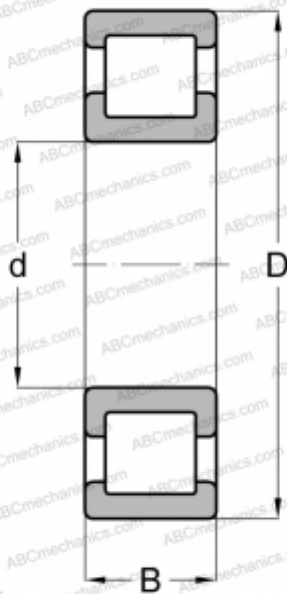

## R-380 LL ABC

Цилиндрические роликоподшипники

ТИП: Роликоподшипники, Цилиндрические, Однорядные, Внутреннее и наружное кольцо зафиксированы

#### РАЗМЕРЫ, ММ

d	80,000
D	170,000
B	39,000

#### МАССА, КГ

4,509