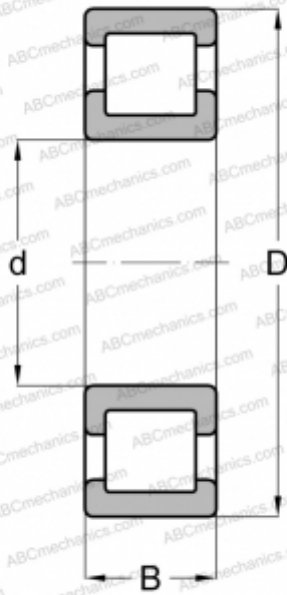

## NC 318 RHP

Цилиндрические роликоподшипники

ТИП: Роликоподшипники, Цилиндрические, Однорядные, Внутреннее и наружное кольцо зафиксированы

#### РАЗМЕРЫ, ММ

d	90,000
D	190,000
B	43,000

#### МАССА, КГ

6,350