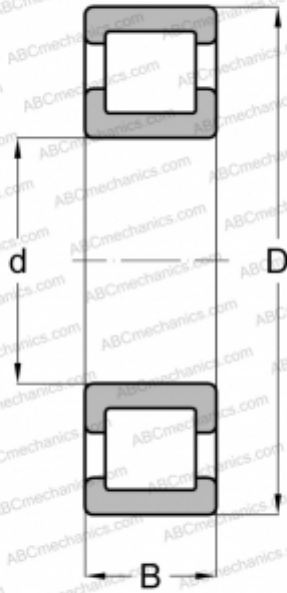

## NC 319 RHP

Цилиндрические роликоподшипники

ТИП: Роликоподшипники, Цилиндрические, Однорядные, Внутреннее и наружное кольцо зафиксированы

#### РАЗМЕРЫ, ММ

d	95,000
D	200,000
B	45,000