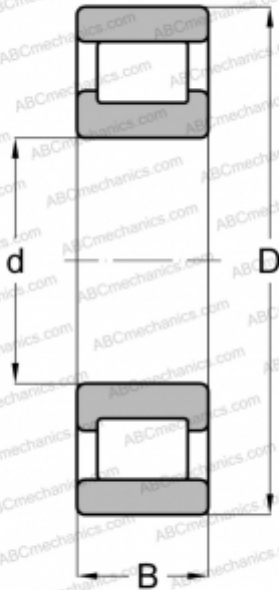

## RXLS-1 1/2 ABC

Цилиндрические роликоподшипники

ТИП: Роликоподшипники, Цилиндрические, Однорядные, Плавающие подшипники, наружное кольцо без бортов, дюймовые

#### РАЗМЕРЫ, ММ

d	38,100
D	68,263
B	14,288

#### АНАЛОГИ

RHP	<a href="#">XLRJ 1 1/2</a>
-----	----------------------------