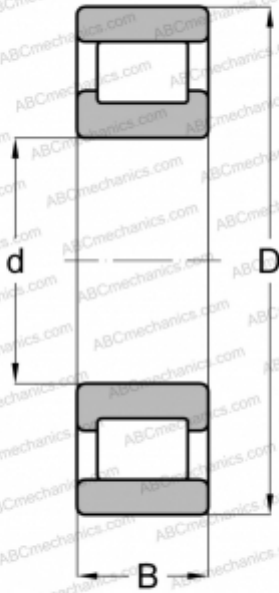

RXLS-2 1/4 ABC

Цилиндрические роликоподшипники

ТИП: Роликоподшипники, Цилиндрические, Однорядные, Плавающие подшипники, наружное кольцо без бортов, дюймовые

Технические характеристики

РАЗМЕРЫ, ММ

d	57,150
D	90,488
B	15,875

МАССА, КГ

0,390

ПРОИЗВОДИТЕЛЬ

[ABC](#)

АНАЛОГИ

RHP	XLRJ 2 1/4
-----	----------------------------