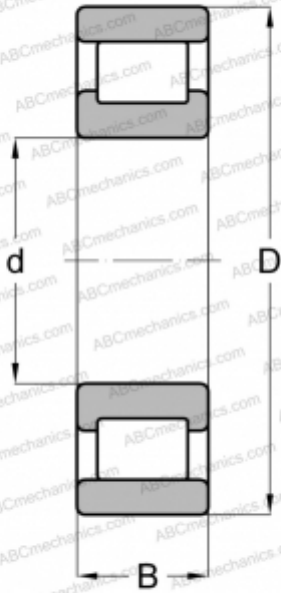

RXLS-2 1/2 ABC

Цилиндрические роликоподшипники

ТИП: Роликоподшипники, Цилиндрические, Однорядные, Плавающие подшипники, наружное кольцо без бортов, дюймовые

Технические характеристики

РАЗМЕРЫ, ММ

d	63,500
D	98,425
B	17,463

МАССА, КГ

0,481

ПРОИЗВОДИТЕЛЬ

[ABC](#)

АНАЛОГИ

RHP	XLRJ 2 1/2
-----	----------------------------