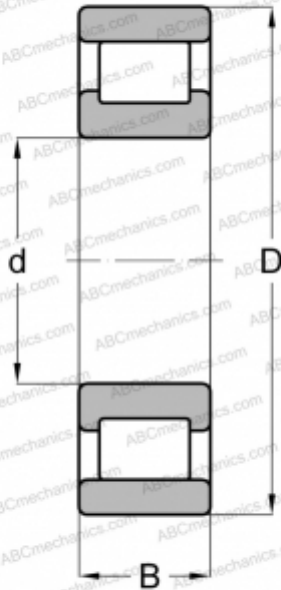

XLRJ 2 3/4 RHP

Цилиндрические роликоподшипники

ТИП: Роликоподшипники, Цилиндрические, Однорядные, Плавающие подшипники, наружное кольцо без бортов, дюймовые

Технические характеристики

РАЗМЕРЫ, ММ

d	69,850
D	104,775
B	17,463

МАССА, КГ

0,526

ПРОИЗВОДИТЕЛЬ

[RHP](#)

АНАЛОГИ

ABC

[RXLS-2 3/4](#)