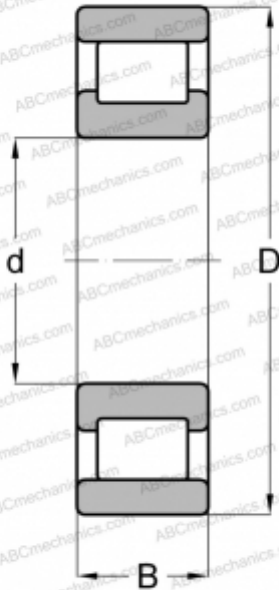

XLRJ 5 1/4 E RHP

Цилиндрические роликоподшипники

ТИП: Роликоподшипники, Цилиндрические, Однорядные, Плавающие подшипники, наружное кольцо без бортов, дюймовые

Технические характеристики

РАЗМЕРЫ, ММ

d	133,350
D	184,150
B	25,400

МАССА, КГ

1,955

ПРОИЗВОДИТЕЛЬ

[RHP](#)

АНАЛОГИ

ABC	RXLS-5 1/4
TORRINGTON	52 RIN 240