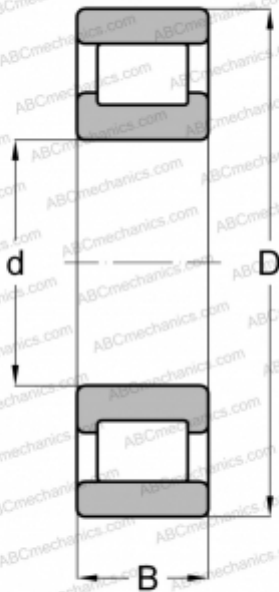

RXLS-5 1/2 ABC

Цилиндрические роликоподшипники

ТИП: Роликоподшипники, Цилиндрические, Однорядные, Плавающие подшипники, наружное кольцо без бортов, дюймовые

Технические характеристики

РАЗМЕРЫ, ММ

d	139,700
D	190,500
B	25,400

МАССА, КГ

2,028

ПРОИЗВОДИТЕЛЬ

[ABC](#)

АНАЛОГИ

RHP	XLRJ 5 1/2 E
TORRINGTON	55 RIN 241