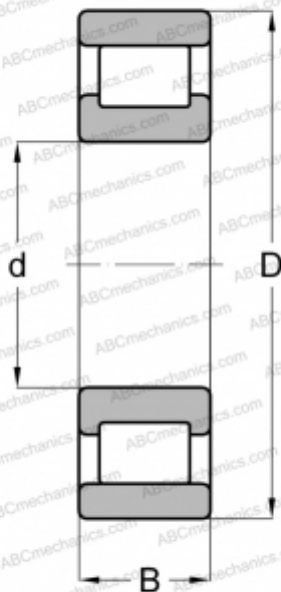

XLRJ 5 1/2 E RHP

Цилиндрические роликоподшипники

ТИП: Роликоподшипники, Цилиндрические, Однорядные, Плавающие подшипники, наружное кольцо без бортов, дюймовые

Технические характеристики

РАЗМЕРЫ, ММ

d	139,700
D	190,500
B	25,400

МАССА, КГ

2,028

ПРОИЗВОДИТЕЛЬ

[RHP](#)

АНАЛОГИ

ABC	RXLS-5 1/2
TORRINGTON	55 RIN 241