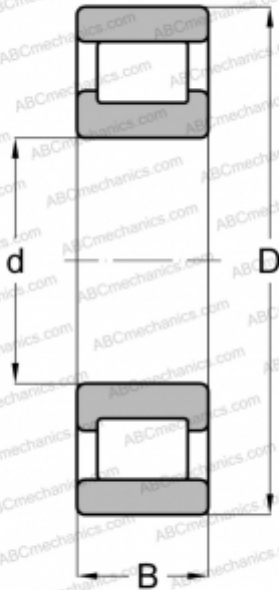

XLRJ 6 E RHP

Цилиндрические роликоподшипники

ТИП: Роликоподшипники, Цилиндрические, Однорядные, Плавающие подшипники, наружное кольцо без бортов, дюймовые

Технические характеристики

РАЗМЕРЫ, ММ

d	152,400
D	203,200
B	25,400

МАССА, КГ

2,168

ПРОИЗВОДИТЕЛЬ

[RHP](#)

АНАЛОГИ

ABC	RXLS-6
TORRINGTON	60 RIN 247