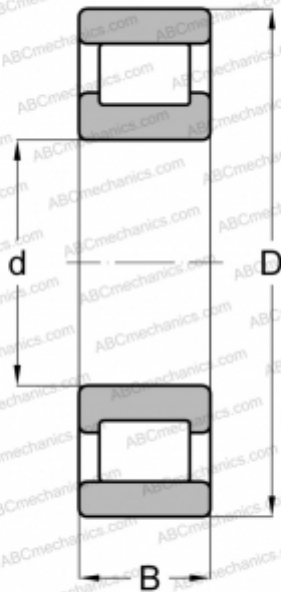

XLRJ 6 1/2 E RHP

Цилиндрические роликоподшипники

ТИП: Роликоподшипники, Цилиндрические, Однорядные, Плавающие подшипники, наружное кольцо без бортов, дюймовые

Технические характеристики

РАЗМЕРЫ, ММ

d	165,100
D	222,250
B	28,575

МАССА, КГ

2,976

ПРОИЗВОДИТЕЛЬ

[RHP](#)

АНАЛОГИ

ABC	RXLS-6 1/2
TORRINGTON	65 RIN 291