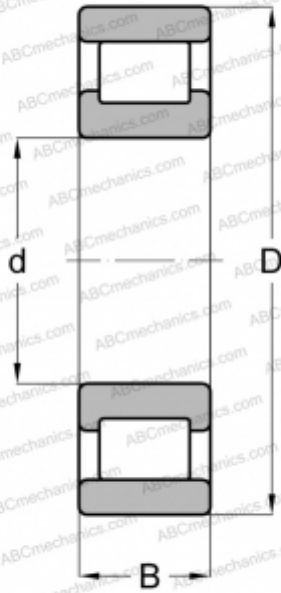

## RXLS-8 ABC

Цилиндрические роликоподшипники

ТИП: Роликоподшипники, Цилиндрические, Однорядные, Плавающие подшипники, наружное кольцо без бортов, дюймовые

#### РАЗМЕРЫ, ММ

d	203,200
D	273,050
B	34,925