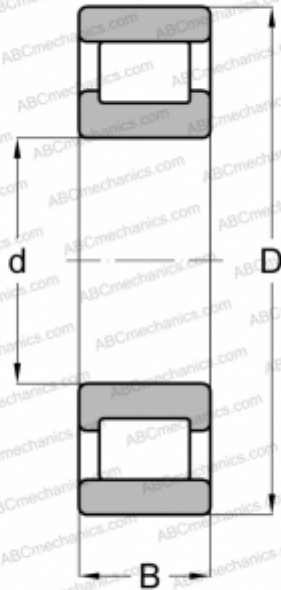

## XLRJ 11 1/2 E RHP

Цилиндрические роликоподшипники

ТИП: Роликоподшипники, Цилиндрические, Однорядные, Плавающие подшипники, наружное кольцо без бортов, дюймовые

#### РАЗМЕРЫ, ММ

d	292,100
D	387,350
B	47,625