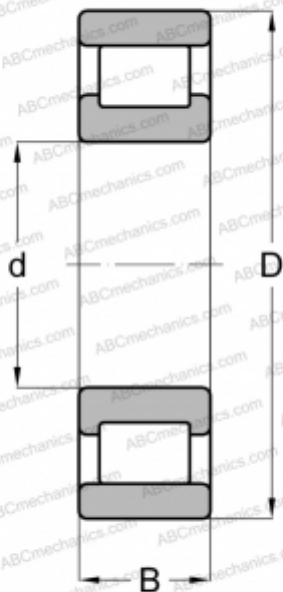

## RXLS-12 1/2 ABC

Цилиндрические роликоподшипники

ТИП: Роликоподшипники, Цилиндрические, Однорядные, Плавающие подшипники, наружное кольцо без бортов, дюймовые

#### РАЗМЕРЫ, ММ

d	317,500
D	419,100
B	50,800