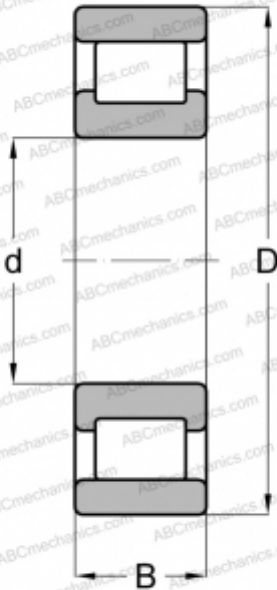

LRJ 1/2 RHP

Цилиндрические роликоподшипники

ТИП: Роликоподшипники, Цилиндрические, Однорядные, Плавающие подшипники, наружное кольцо без бортов, дюймовые

Технические характеристики

РАЗМЕРЫ, ММ

d	12,700
D	33,338
B	9,525
E	28

МАССА, КГ

0,050

ПРОИЗВОДИТЕЛЬ

[RHP](#)

АНАЛОГИ

ABC	RLS-5
FAG	RLS 5
FBC	RLS 5
NORMA HOFFMAN	RLS 5
SKF	CRL 4
STEYR	NL 4

СОПУТСТВУЮЩИЕ ИЗДЕЛИЯ

28.56992