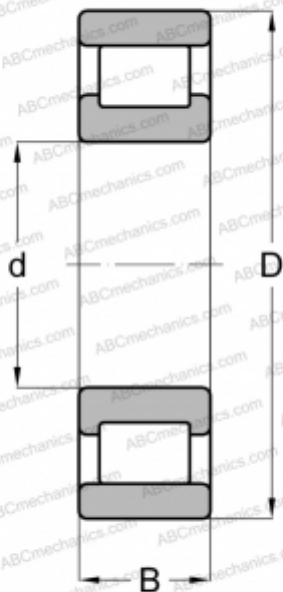

## CRL 6 SKF

Цилиндрические роликоподшипники

ТИП: Роликоподшипники, Цилиндрические, Однорядные, Плавающие подшипники, наружное кольцо без бортов, дюймовые

#### РАЗМЕРЫ, ММ

d	19,050
D	47,625
B	14,288
E	41