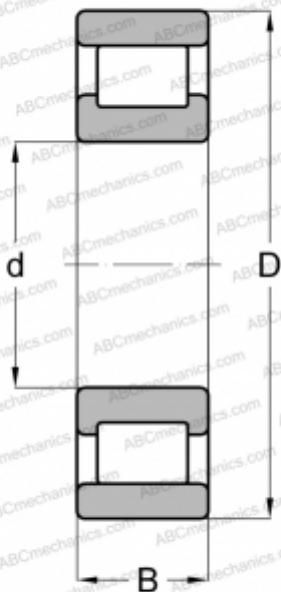

## CRL 7 SKF

Цилиндрические роликоподшипники

ТИП: Роликоподшипники, Цилиндрические, Однорядные, Плавающие подшипники, наружное кольцо без бортов, дюймовые

#### РАЗМЕРЫ, ММ

d	22,225
D	50,800
B	14,288
E	44