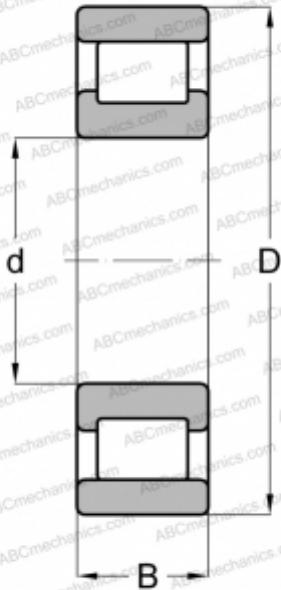

NL 8 STEYR

Цилиндрические роликоподшипники

ТИП: Роликоподшипники, Цилиндрические, Однорядные, Плавающие подшипники, наружное кольцо без бортов, дюймовые

Технические характеристики

РАЗМЕРЫ, ММ

d	25,400
D	57,150
B	15,875
E	49

МАССА, КГ

0,186

ПРОИЗВОДИТЕЛЬ

[STEYR](#)

АНАЛОГИ

ABC	RLS-10
FAG	RLS 10
FBC	RLS 10
NORMA HOFFMAN	RLS 10
RIV	PAPV 8
RHP	LRJ 1
SKF	CRL 8

СОПУТСТВУЮЩИЕ ИЗДЕЛИЯ

49.49952