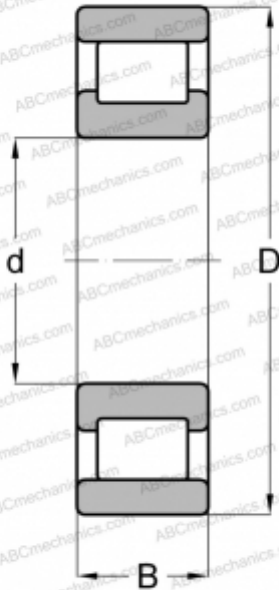

RAPV 9 RIV

Цилиндрические роликоподшипники

ТИП: Роликоподшипники, Цилиндрические, Однорядные, Плавающие подшипники, наружное кольцо без бортов, дюймовые

Технические характеристики

РАЗМЕРЫ, ММ

d	28,575
D	63,500
B	15,875
E	54

МАССА, КГ

0,236

ПРОИЗВОДИТЕЛЬ

[RIV](#)

АНАЛОГИ

ABC	RLS-11
FAG	RLS 11
FBC	RLS 11
NORMA HOFFMAN	RLS 11
RHP	LRJ 1 1/8
SKF	CRL 9
STEYR	NL 9

СОПУТСТВУЮЩИЕ ИЗДЕЛИЯ

54.50078