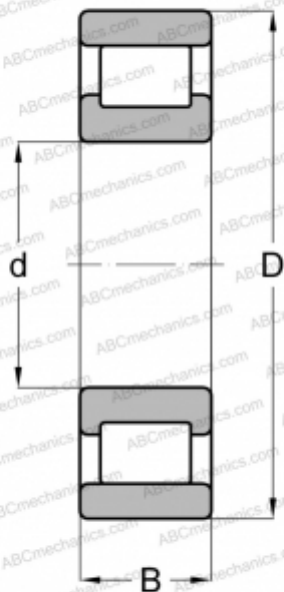

## LRJ 1 1/8 RHP

Цилиндрические роликоподшипники

ТИП: Роликоподшипники, Цилиндрические, Однорядные, Плавающие подшипники, наружное кольцо без бортов, дюймовые

#### РАЗМЕРЫ, ММ

d	28,575
D	63,500
B	15,875
E	54