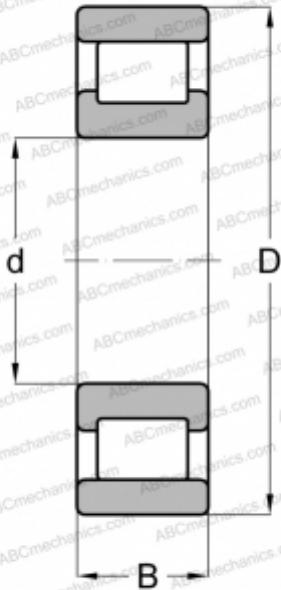

## CRL 9 SKF

Цилиндрические роликоподшипники

ТИП: Роликоподшипники, Цилиндрические, Однорядные, Плавающие подшипники, наружное кольцо без бортов, дюймовые

#### РАЗМЕРЫ, ММ

d	28,575
D	63,500
B	15,875
E	54