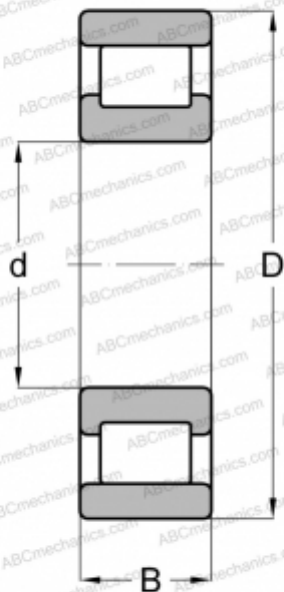

## RLS 12 FAG

Цилиндрические роликоподшипники

ТИП: Роликоподшипники, Цилиндрические, Однорядные, Плавающие подшипники, наружное кольцо без бортов, дюймовые

#### РАЗМЕРЫ, ММ

d	31,750
D	69,850
B	17,463
E	61