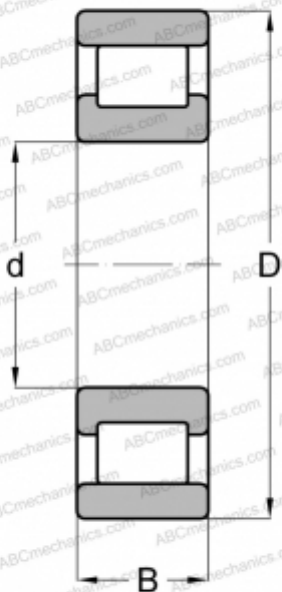

## LRJ 1 1/4 RHP

Цилиндрические роликоподшипники

ТИП: Роликоподшипники, Цилиндрические, Однорядные, Плавающие подшипники, наружное кольцо без бортов, дюймовые

#### РАЗМЕРЫ, ММ

d	31,750
D	69,850
B	17,463
E	61