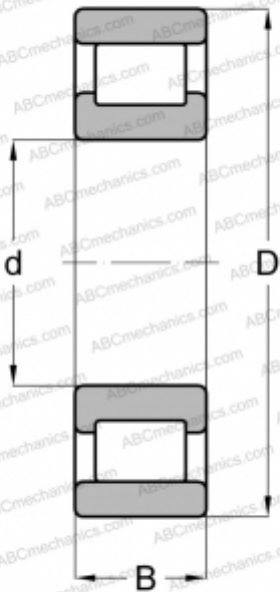

NL 10 STEYR

Цилиндрические роликоподшипники

ТИП: Роликоподшипники, Цилиндрические, Однорядные, Плавающие подшипники, наружное кольцо без бортов, дюймовые

Технические характеристики

РАЗМЕРЫ, ММ

d	31,750
D	69,850
B	17,463
E	61

МАССА, КГ

0,313

ПРОИЗВОДИТЕЛЬ

[STEYR](#)

АНАЛОГИ

ABC	RLS-12
FAG	RLS 12
FBC	RLS 12
NORMA HOFFMAN	RLS 12
RIV	PAPV 10
RHP	LRJ 1 1/4
SKF	CRL 10

СОПУТСТВУЮЩИЕ ИЗДЕЛИЯ

61.24956