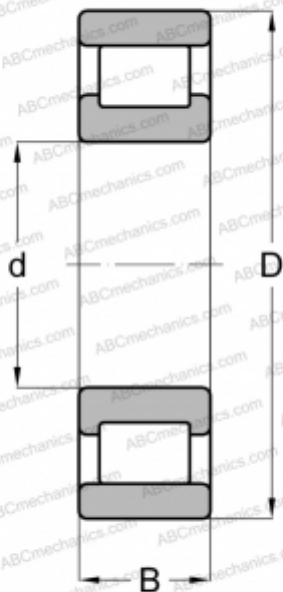

RAPV 11 RIV

Цилиндрические роликоподшипники

ТИП: Роликоподшипники, Цилиндрические, Однорядные, Плавающие подшипники, наружное кольцо без бортов, дюймовые

Технические характеристики

РАЗМЕРЫ, ММ

d	34,925
D	76,200
B	17,463
E	63

МАССА, КГ

0,376

ПРОИЗВОДИТЕЛЬ

[RIV](#)

АНАЛОГИ

ABC	RLS-12 1/2
FAG	RLS 12 1/2
FBC	RLS 12 1/2
NORMA HOFFMAN	RLS 12 1/2
RHP	LRJ 1 3/8
SKF	CRL 11
STEYR	NL 11

СОПУТСТВУЮЩИЕ ИЗДЕЛИЯ

63.79972