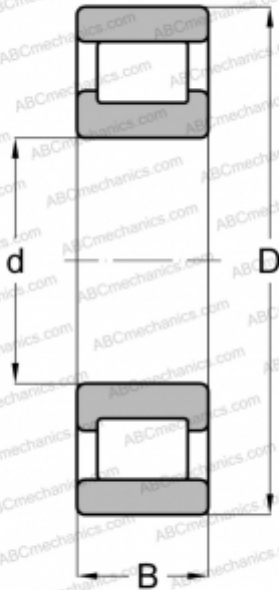

## LRJ 1 3/8 RHP

Цилиндрические роликоподшипники

ТИП: Роликоподшипники, Цилиндрические, Однорядные, Плавающие подшипники, наружное кольцо без бортов, дюймовые

#### РАЗМЕРЫ, ММ

d	34,925
D	76,200
B	17,463
E	63