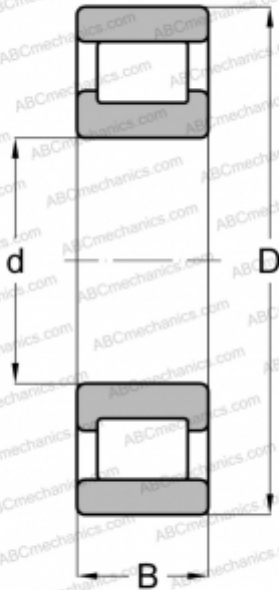

LRJ 1 1/2 RHP

Цилиндрические роликоподшипники

ТИП: Роликоподшипники, Цилиндрические, Однорядные, Плавающие подшипники, наружное кольцо без бортов, дюймовые

Технические характеристики

РАЗМЕРЫ, ММ

d	38,100
D	82,550
B	19,050
E	73