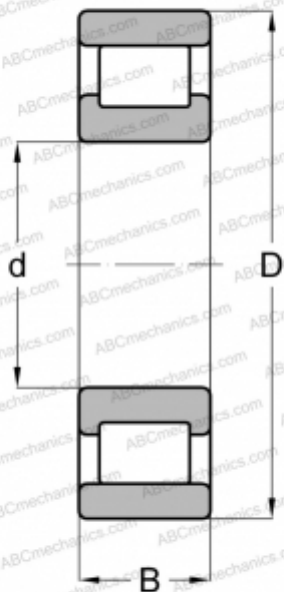

RLS 14 FAG

Цилиндрические роликоподшипники

ТИП: Роликоподшипники, Цилиндрические, Однорядные, Плавающие подшипники, наружное кольцо без бортов, дюймовые

Технические характеристики

РАЗМЕРЫ, ММ

d	44,450
D	95,250
B	20,638
E	84

МАССА, КГ

0,680

ПРОИЗВОДИТЕЛЬ

[FAG](#)

АНАЛОГИ

ABC	RLS-14
FBC	RLS 14
NORMA HOFFMAN	RLS 14
RIV	PAPV 14
RHP	LRJ 1 3/4
SKF	CRL 14
STEYR	NL 14

СОПУТСТВУЮЩИЕ ИЗДЕЛИЯ

84.14004