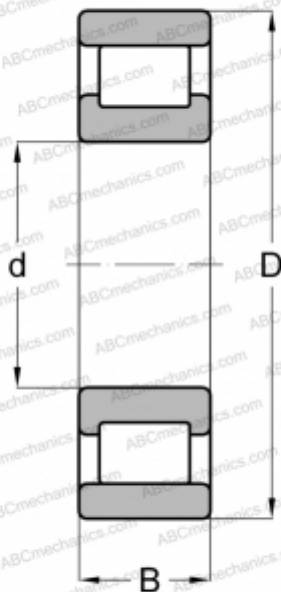

NL 15 STEYR

Цилиндрические роликоподшипники

ТИП: Роликоподшипники, Цилиндрические, Однорядные, Плавающие подшипники, наружное кольцо без бортов, дюймовые

Технические характеристики

РАЗМЕРЫ, ММ

d	47,625
D	101,600
B	20,638
E	88

МАССА, КГ

0,807

ПРОИЗВОДИТЕЛЬ

[STEYR](#)

АНАЛОГИ

ABC	RLS-14 1/2
FAG	RLS 14 1/2
FBC	RLS 14 1/2
NORMA HOFFMAN	RLS 14 1/2
RIV	PAPV 15
RHP	LRJ 1 7/8
SKF	CRL 15

СОПУТСТВУЮЩИЕ ИЗДЕЛИЯ

88.49868