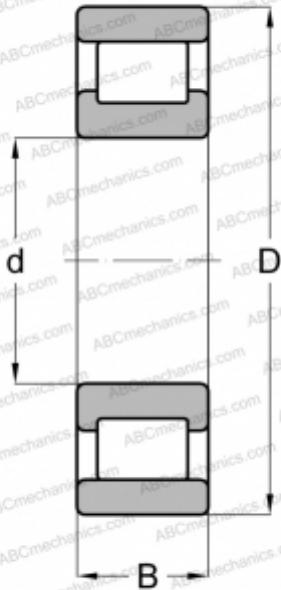

CRL 18 SKF

Цилиндрические роликоподшипники

ТИП: Роликоподшипники, Цилиндрические, Однорядные, Плавающие подшипники, наружное кольцо без бортов, дюймовые

Технические характеристики

РАЗМЕРЫ, ММ

| | |
|---|---------|
| d | 57,150 |
| D | 114,300 |
| B | 22,225 |
| E | 99 |