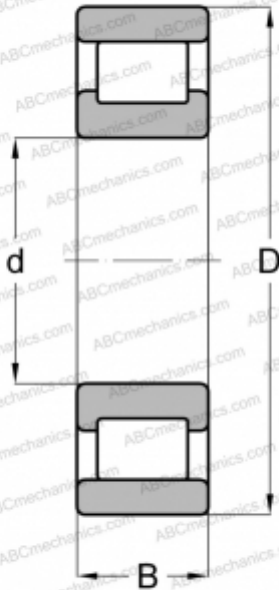

## RLS 17 FAG

Цилиндрические роликоподшипники

ТИП: Роликоподшипники, Цилиндрические, Однорядные, Плавающие подшипники, наружное кольцо без бортов, дюймовые

#### РАЗМЕРЫ, ММ

d	63,500
D	127,000
B	23,813
E	111

#### МАССА, КГ

1,402