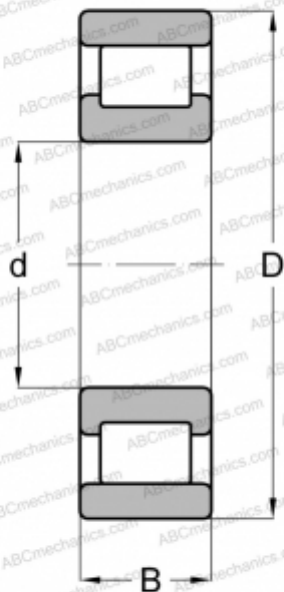

## CRL 52 SKF

Цилиндрические роликоподшипники

ТИП: Роликоподшипники, Цилиндрические, Однорядные, Плавающие подшипники, наружное кольцо без бортов, дюймовые

#### РАЗМЕРЫ, ММ

d	165,100
D	279,400
B	39,688
E	246