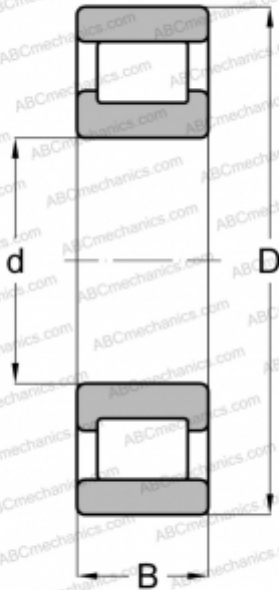

LRJ 7 E RHP

Цилиндрические роликоподшипники

ТИП: Роликоподшипники, Цилиндрические, Однорядные, Плавающие подшипники, наружное кольцо без бортов, дюймовые

Технические характеристики

РАЗМЕРЫ, ММ

| | |
|---|---------|
| d | 177,800 |
| D | 304,800 |
| B | 44,450 |
| E | 271 |

МАССА, КГ

15,105

ПРОИЗВОДИТЕЛЬ

[RHP](#)

АНАЛОГИ

| | |
|---------------|-------------------------|
| ABC | RLS-25 |
| FAG | RLS 25 |
| FBC | RLS 25 |
| NORMA HOFFMAN | RLS 25 |
| RIV | PAPV 56 |
| SKF | CRL 56 |
| STEYR | NL 56 |