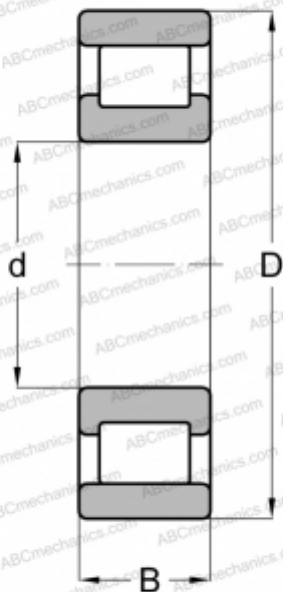

NL 64 STEYR

Цилиндрические роликоподшипники

ТИП: Роликоподшипники, Цилиндрические, Однорядные, Плавающие подшипники, наружное кольцо без бортов, дюймовые

Технические характеристики

РАЗМЕРЫ, ММ

d	203,200
D	330,200
B	44,450
E	296

МАССА, КГ

15,195

ПРОИЗВОДИТЕЛЬ

[STEYR](#)

АНАЛОГИ

ABC	RLS-26
FAG	RLS 26
FBC	RLS 26
NORMA HOFFMAN	RLS 26
RHP	LRJ 8 E
SKF	CRL 64

СОПУТСТВУЮЩИЕ ИЗДЕЛИЯ

296.85996