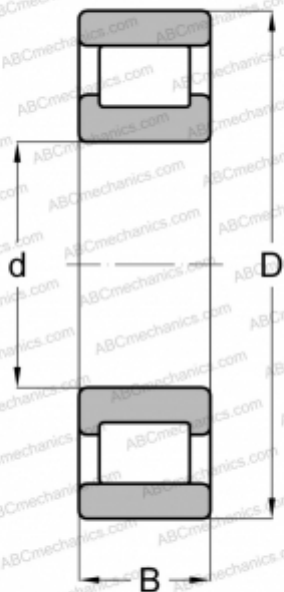

RLS-30 ABC

Цилиндрические роликоподшипники

ТИП: Роликоподшипники, Цилиндрические, Однорядные, Плавающие подшипники, наружное кольцо без бортов, дюймовые

Технические характеристики

РАЗМЕРЫ, ММ

d	304,800
D	469,900
B	66,675

МАССА, КГ

42,638

ПРОИЗВОДИТЕЛЬ

[ABC](#)

АНАЛОГИ

RHP	LRJ 12 E
-----	--------------------------